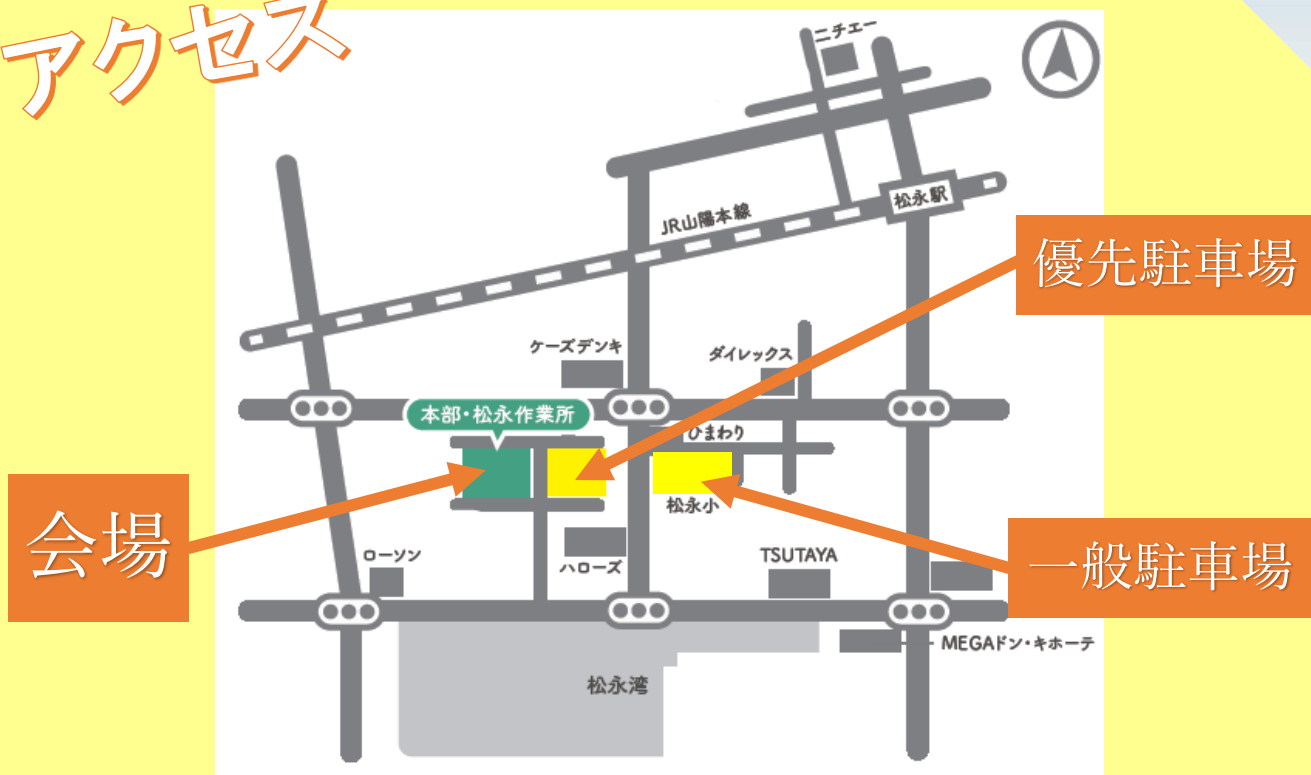

☆出店☆

唐揚げ フライドポテト 豚井 かき氷 パウンドケーキ など。大人も子供も満足！

☆ゲーム☆

ゲームで遊んでおもちやや駄菓子もゲット♪
ラムネ早飲み大会に君もエントリー！

浴衣でご来場の方には
ビンゴ or ゲーム券をプレゼント！

2023年7月8日（土）16：00～20：00

場所：松永作業所 福山市松永町 6-13-3

お問い合わせ：社会福祉法人 芙蓉の家 084-934-2567

雨天決行 荒天中止

社会福祉法人

芙蓉の家

- 16:00 理事長あいさつ
- 16:05 松永幼稚園 演奏
- 16:30 遊友クラブ 発表
- 17:00 松永小学校 演奏
- 17:40 松永中学校 吹奏楽
- 18:15 ラムネ早飲み大会
- 18:50 ビンゴ大会

ステージ

今年も祭りを盛り上げてくれます♪
素敵な発表をお楽しみください☆

アクセス

一般駐車場：松永小学校中庭
 優先駐車場：松永作業所横（車椅子・妊婦の方等）